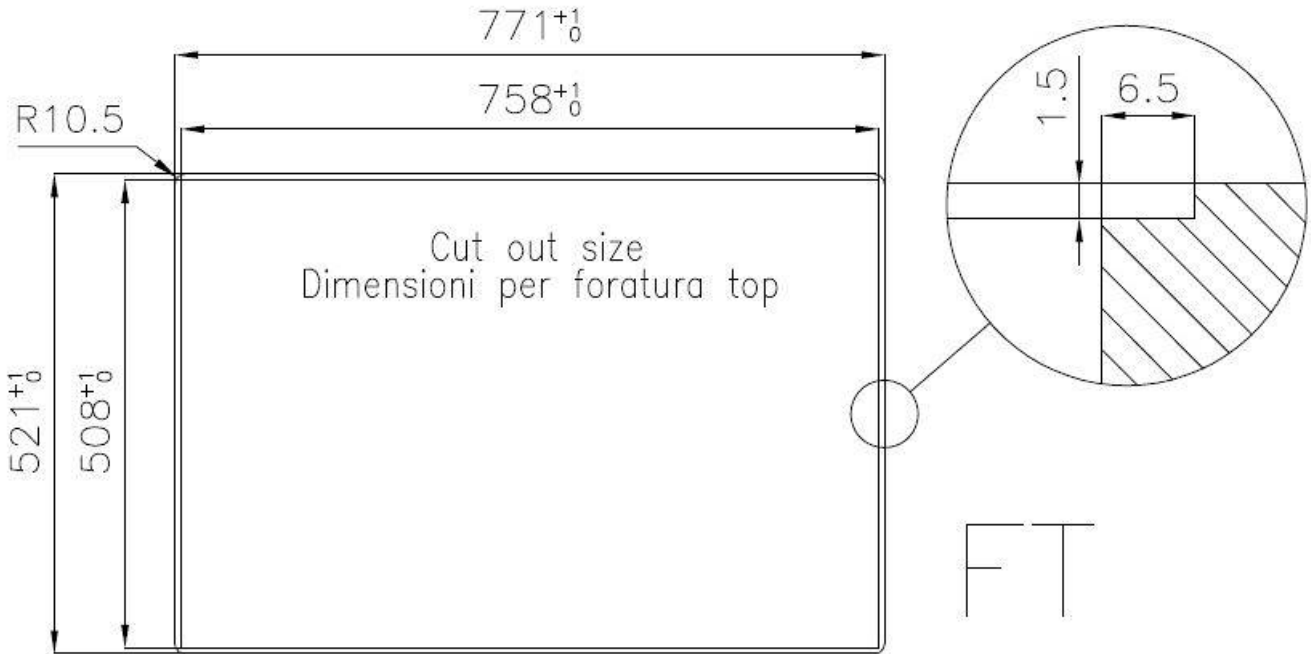

Lavello serie KE cod. 2269/050