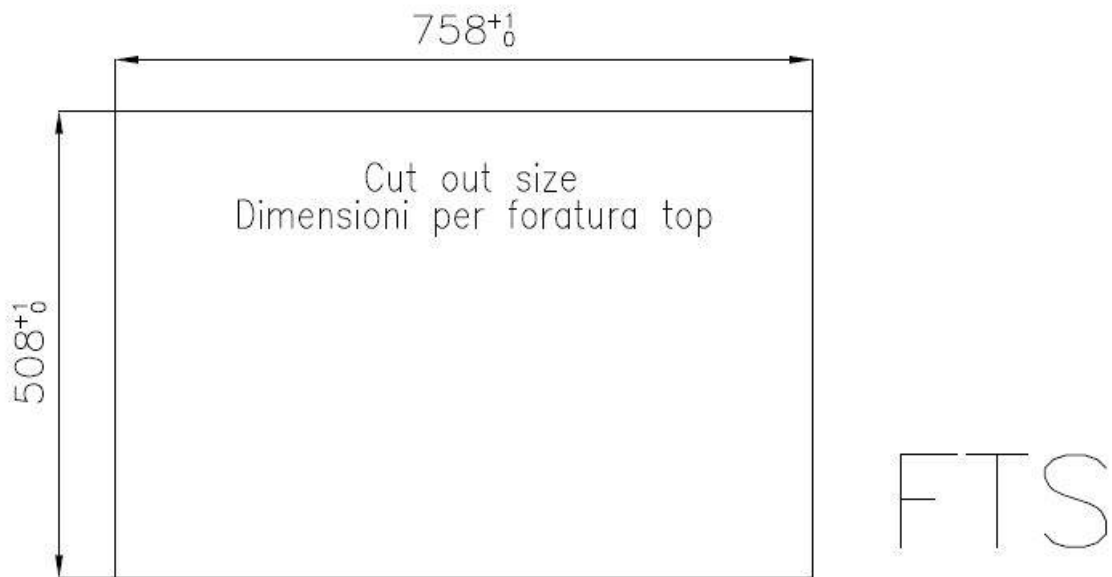

Lavello serie KE cod. 2269/050